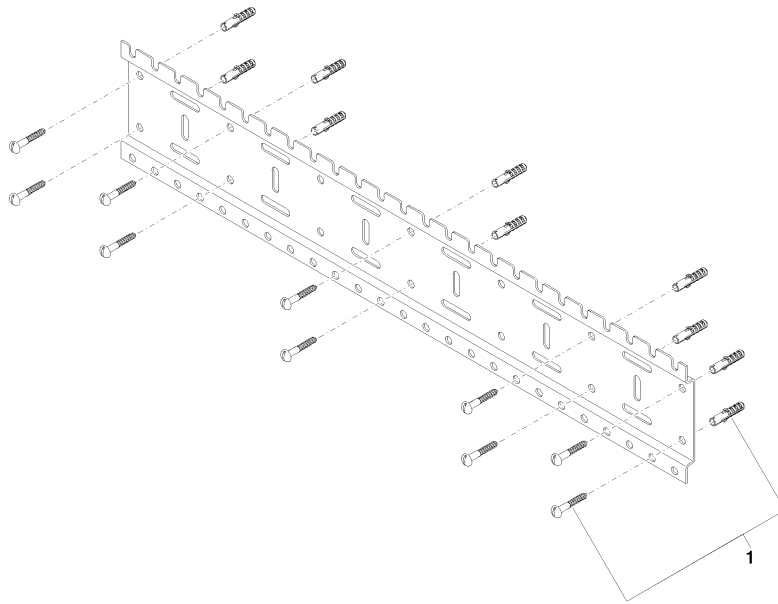

xGRID Rail de montage 750 mm -

12 315 970 90

- largeur 750 mm
- hauteur 135 mm
- saillie 12 mm
- vis de fixation avec chevilles

Des indications complémentaires sur le rail de montage xGRID vous sont fournies dans l'annexe de planification de la brochure SYMETRICS.

xGRID Rail de montage 750 mm -

12 315 970 90

mm [inches]

xGRID Rail de montage 750 mm -

12 315 970 90

Liste des pièces de rechange

N°	Article Numéro	Désignation	Fréquence de montage	Délai de livraison
1	04 30 31 024 01 90	set de fixation	1	2