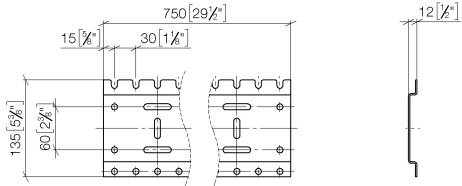

xGRID Rail de montage 750 mm -

12 315 970 90

- largeur 750 mm
- hauteur 135 mm
- saillie 12 mm
- vis de fixation avec chevilles

Des indications complémentaires sur le rail de montage xGRID vous sont fournies dans l'annexe de planification de la brochure SYMETRICS.

xGRID Rail de montage 750 mm -

12 315 970 90

mm [inches]

xGRID Rail de montage 750 mm -

12 315 970 90

Liste des pièces de rechange

N°	Article Numéro	Désignation	Fréquence de montage	Délai de livraison
1	04 30 31 024 01 90	set de fixation	1	2